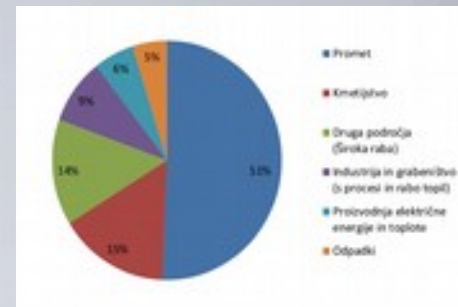

Ukrepi PROGRAMA PORABE SREDSTEV SKLADA ZA PODNEBNE SPREMEMBE V LETIH 2017 IN 2018

Struktura emisij TGP po sektorjih v ESD, 2013

Spodbujanje trajnostne mobilnosti

- ✓ *Prehod na energetske učinkovite javni železniški promet*
- ✓ *Nakup novih okolju prijaznih avtobusov za izvajanje linijskih prevozov v mestnem in medkrajevem prometu in predelava avtobusov na el. pogon*
- ✓ *Nakup novih okolju prijaznih komunalnih vozil*
- ✓ *Spodbujanje trajnostne mobilnosti območij narave*
- ✓ *Sofinanciranje projektov NVO*

Odprt javni poziv: nepovratne finančne spodbude za vzpostavitev novih polnilnih postaj za električna vozila v občinah

Ukrepi v letu 2018

- ✓ *Izgradnja kolesarske infrastrukture*
- ✓ *Priprava mobilnostnih načrtov in izvedba ukrepov*